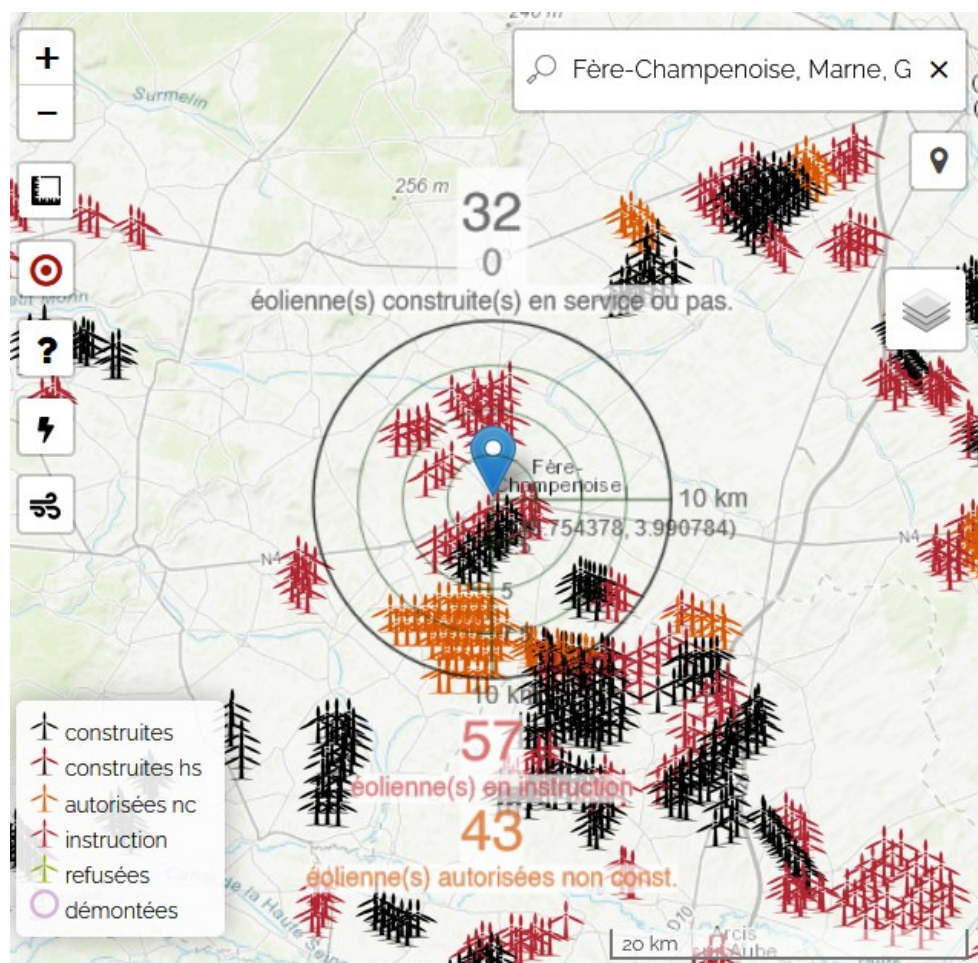

**Sujet :** [INTERNET] Parc éolien dit « de la Vaure »

**De :** >

**Date :** 21/01/2023 à 18:51

**Pour :** "ddt-seepr-icpe@marne.gouv.fr" <ddt-seepr-icpe@marne.gouv.fr>

Bonjour,

Nous dénombrons à ce jour plus de 130 éoliennes, possiblement à venir dans un rayon de seulement 10 km autour de Fère-Champenoise.

Existe-t-il des limites au développement de l'éolien sur le département de Marne ?

A priori non et nous le déplorons.

Un modèle de développement effrayant à souhait, qui ne peut être soutenu.

Selon notre cartographie basée sur les données des 13 DREAL :